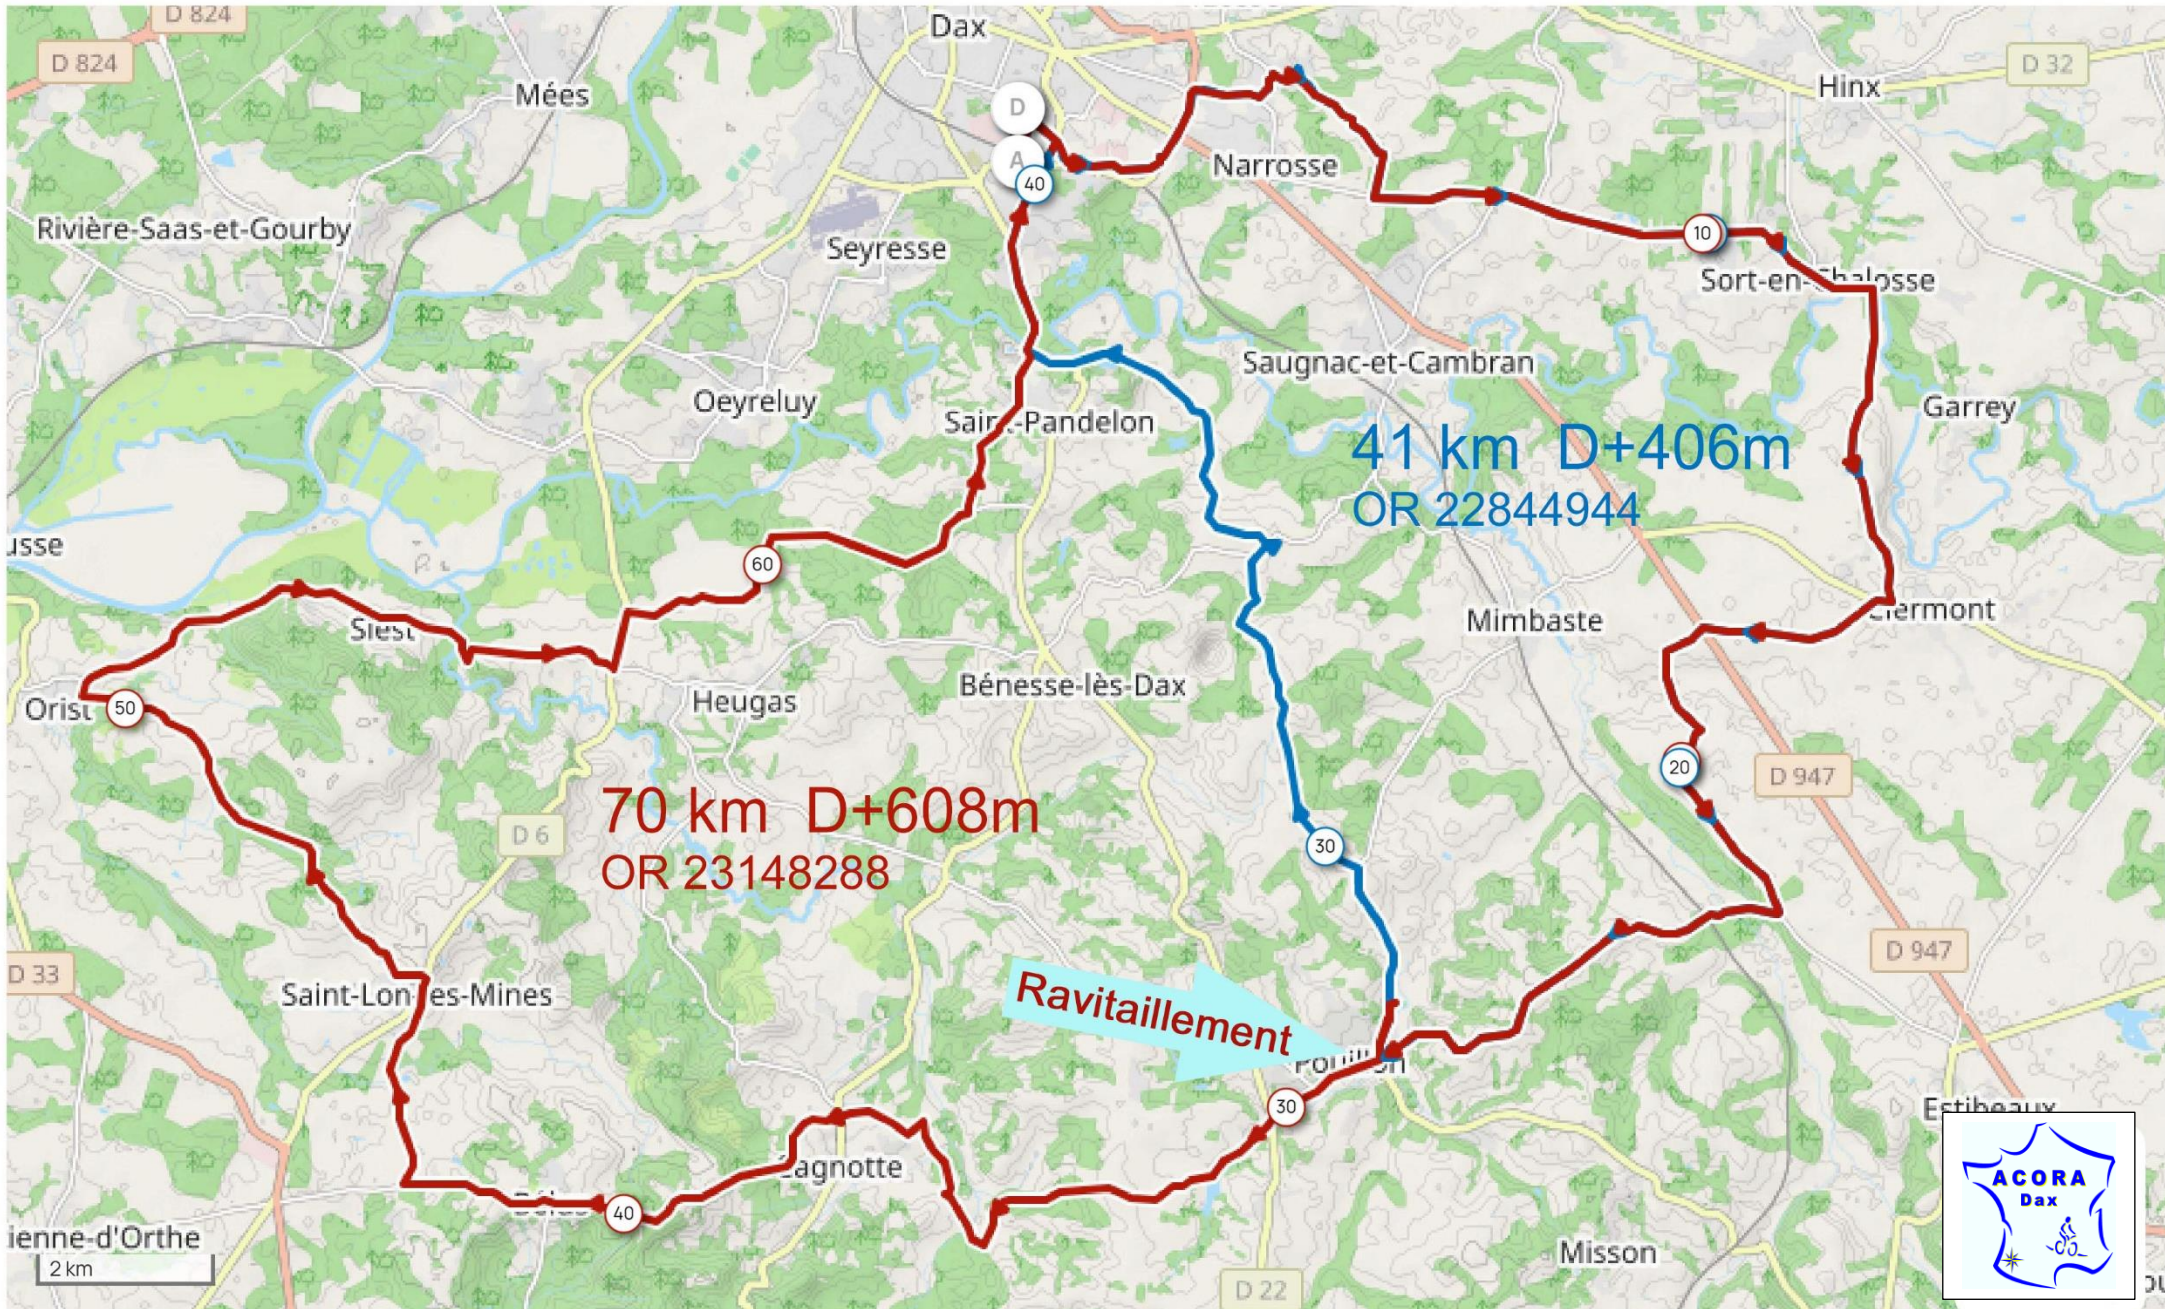

# 22 mars 2026, Circuits ouverture CODEP40

Ravitaillement au Hall des Sports de Pouillon (rue des Ecoles, près des Arènes)